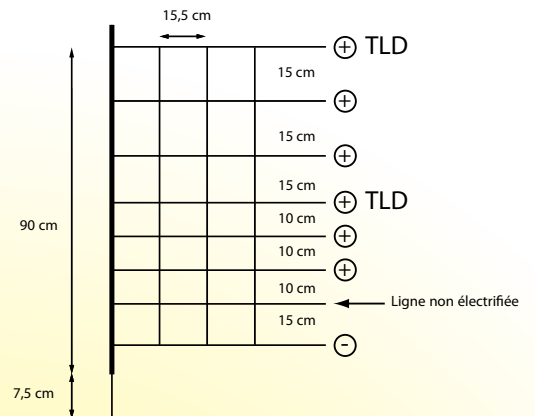

Filet moutons TLD

- Filet de 50 mètres
- 14 piquets flexibles simplepointe
- 8 lignes dont 7 électrifiées (6 standard + 2 TLD)
- Très haute conductivité

Filet Chèvres TLD

- Filet de 50 mètres
- 14 piquets flexibles simplepointe
- 9 lignes dont 8 électrifiées (7 standard + 2 TLD)
- Très haute conductivité

Filet porcs TLD et Filet anti-lapins TLD

- Filet de 50 mètres
- 14 piquets flexibles simple pointe
- 8 lignes dont 7 électrifiées (6 standard + 2 TLD)
- Très haute conductivité

Filet volailles TLD

- Filet super anti- lapins TLD
- Filet de 50 mètres
- 14 piquets flexibles simple pointe
- 11 lignes dont 10 électrifiées (9 standard + 2 TLD)
- Très haute conductivité