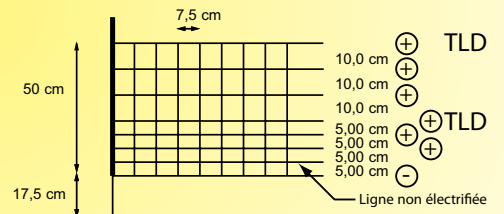

Filet moutons TLD

- Filet de 50 mètres
- 14 piquets flexibles simplepointe
- 8 lignes dont 7 électrifiées (6 standard + 2 TLD)
- Très haute conductivité

Filet Chèvres TLD

- Filet de 50 mètres
- 14 piquets flexibles simplepointe
- 9 lignes dont 8 électrifiées (7 standard + 2 TLD)
- Très haute conductivité

Filet porcs TLD et Filet anti-lapins TLD

- Filet de 50 mètres
- 14 piquets flexibles simple pointe
- 8 lignes dont 7 électrifiées (6 standard + 2 TLD)
- Très haute conductivité

Filet volailles TLD

- Filet super anti- lapins TLD
- Filet de 50 mètres
- 14 piquets flexibles simple pointe
- 11 lignes dont 10 électrifiées (9 standard + 2 TLD)
- Très haute conductivité