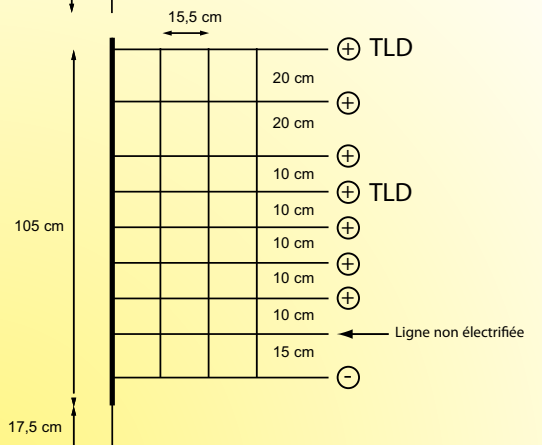

Filet moutons TLD

- Filet de 50 mètres
- 14 piquets flexibles simplepointe
- 8 lignes dont 7 électrifiées (6 standard + 2 TLD)
- Très haute conductivité

Filet Chèvres TLD

- Filet de 50 mètres
- 14 piquets flexibles simplepointe
- 9 lignes dont 8 électrifiées (7 standard + 2 TLD)
- Très haute conductivité

Filet porcs TLD et Filet anti-lapins TLD

- Filet de 50 mètres
- 14 piquets flexibles simple pointe
- 8 lignes dont 7 électrifiées (6 standard + 2 TLD)
- Très haute conductivité

Filet volailles TLD

- Filet super anti- lapins TLD
- Filet de 50 mètres
- 14 piquets flexibles simple pointe
- 11 lignes dont 10 électrifiées (9 standard + 2 TLD)
- Très haute conductivité