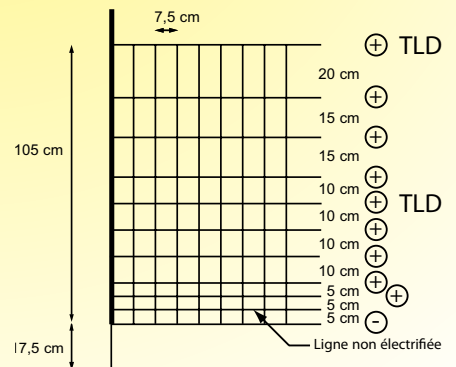

Filet moutons TLD

- Filet de 50 mètres
- 14 piquets flexibles simplepointe
- 8 lignes dont 7 électrifiées (6 standard + 2 TLD)
- Très haute conductivité

Filet Chèvres TLD

- Filet de 50 mètres
- 14 piquets flexibles simplepointe
- 9 lignes dont 8 électrifiées (7 standard + 2 TLD)
- Très haute conductivité

Filet porcs TLD et Filet anti-lapins TLD

- Filet de 50 mètres
- 14 piquets flexibles simple pointe
- 8 lignes dont 7 électrifiées (6 standard + 2 TLD)
- Très haute conductivité

Filet volailles TLD

- Filet super anti- lapins TLD
- Filet de 50 mètres
- 14 piquets flexibles simple pointe
- 11 lignes dont 10 électrifiées (9 standard + 2 TLD)
- Très haute conductivité