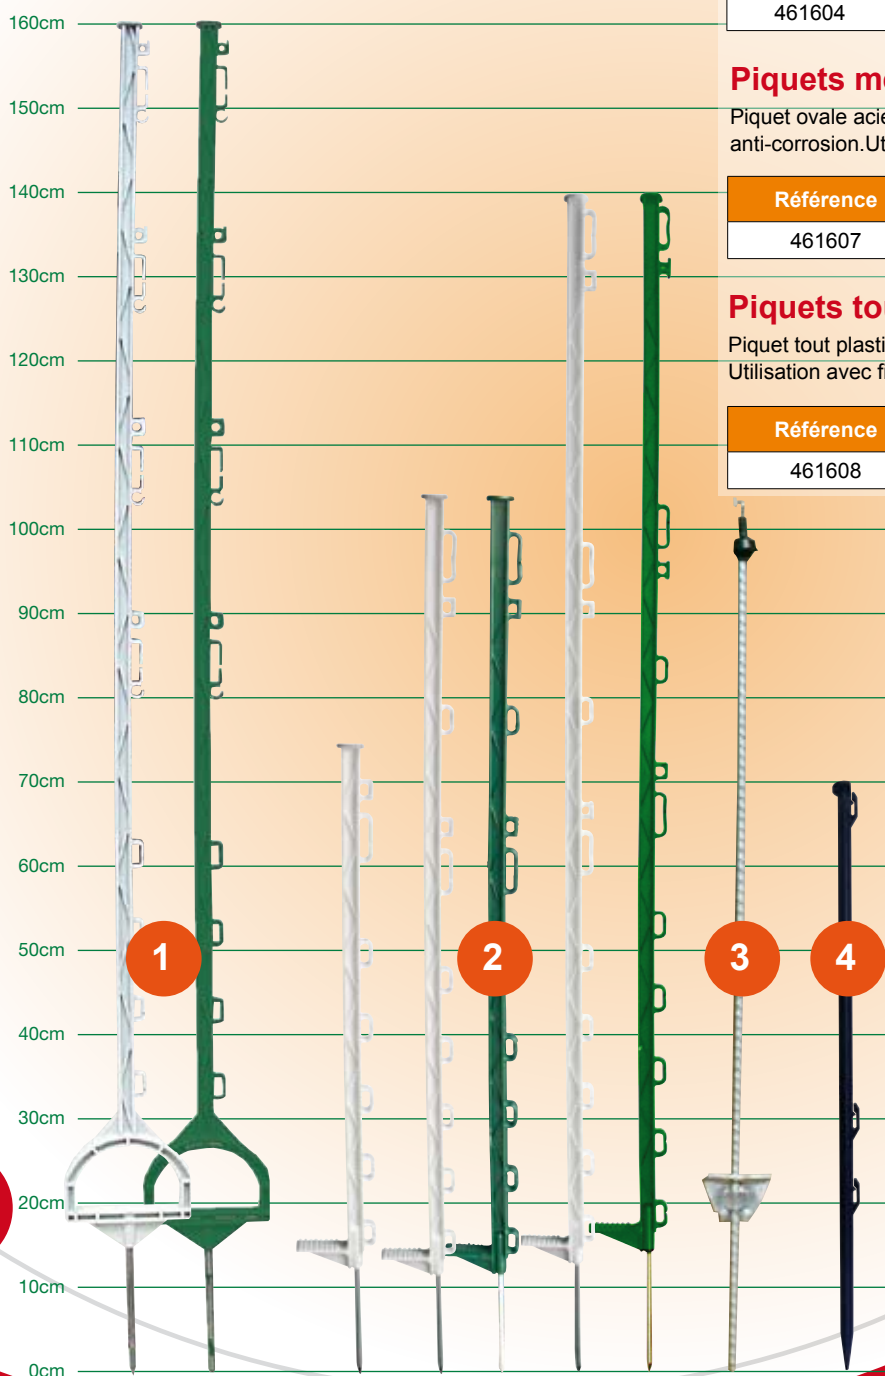

### Piquets EQUIN

Piquet plastique renforcé spécial clôture chevaux. Utilisation pour fils, rubans larges (max. 40 mm) et cordelette (max. ø 7 mm).

1

Référence	GenCod	L			
461606	3 485630 01606 0	1,60 m	10	2	360
461605	3 485630 01605 3	1,60 m	10	2	360

### Piquets EUROPIC SERIE 2

Piquet plastique renforcé pour clôture d'élevage ou protection des cultures. Utilisation avec fils, rubans larges (max. 40 mm) et cordelette (max. ø 7 mm).

2

Référence	GenCod	L			
461600	3 485630 01600 8	0,75 m	10	-	840
461601	3 485630 01601 5	1,05 m	10	6	480
461602	3 485630 01602 2	1,05 m	10	6	480
461603	3 485630 01603 9	1,40 m	10	2	540
461604	3 485630 01604 6	1,40 m	10	2	540

### Piquets tout plastique 0,70 m

Piquet tout plastique renforcé, léger et robuste. 4 isolateurs. Utilisation avec fils, rubans larges (max. 40 mm).

4

Référence	GenCod	L		
461608	3 485630 01608 4	0,70	-	-

1

2

3

4